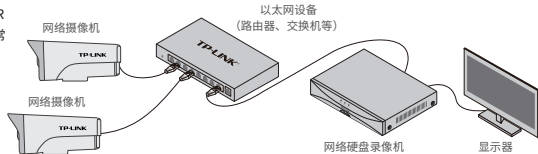

物品清单：·一台网络摄像头·一组防水套件·一本快速安装指南
7103504959 REV1.0.1

TP-LINK®

快速安装指南
网络摄像机

请扫描上方二维码下载最新“TP-LINK物联”APP!
(仅中国大陆、港澳台地区可用)

“TP-LINK安防服务”微信公众号

IPC配合NVR工作

按下图连接IPC和NVR，在NVR界面中添加IPC设备，即可正常使用。

*如果您已经设置过IPC的用户名或密码，在NVR界面中添加IPC设备时，还需输入对应的用户名和密码。

IPC配合局域网内电脑工作

通过局域网内电脑登录网络摄像机（IPC）的Web管理界面进行管理。

登录IPC的Web管理界面步骤如下：

- 1.设置电脑本地连接192.168.1.X ($2 \leq X \leq 254$ ，且 $X \neq 60$)
- 2.打开浏览器，在地址栏输入IPC默认管理地址**192.168.1.60**，回车；首次登录时，用户名默认为"admin"，密码可空置，可直接点击"登录"。
- 3.成功登录IPC的Web管理界面。