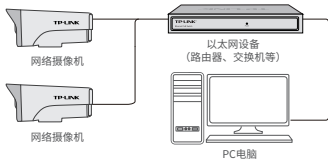

物品清单：·一台网络摄像头·一组防水套件·一本快速安装指南
7103504959 REV1.0.1

TP-LINK®

快速安装指南
网络摄像机

请扫描上方二维码下载最新“TP-LINK物联”APP!
(仅中国大陆、港澳台地区可用)

“TP-LINK安防服务”微信公众号

IPC配合NVR工作

按下图连接IPC和NVR，在NVR界面中添加IPC设备，即可正常使用。

*如果您已经设置过IPC的用户名或密码，在NVR界面中添加IPC设备时，还需输入对应的用户名和密码。

IPC配合局域网内电脑工作

通过局域网内电脑登录网络摄像机（IPC）的Web管理界面进行管理。

登录IPC的Web管理界面步骤如下：

- 1.设置电脑本地连接192.168.1.X ($2 \leq X \leq 254$ ，且 $X \neq 60$)
- 2.打开浏览器，在地址栏输入IPC默认管理地址**192.168.1.60**，回车；首次登录时，用户名默认为"admin"，密码可空置，可直接点击"登录"。
- 3.成功登录IPC的Web管理界面。