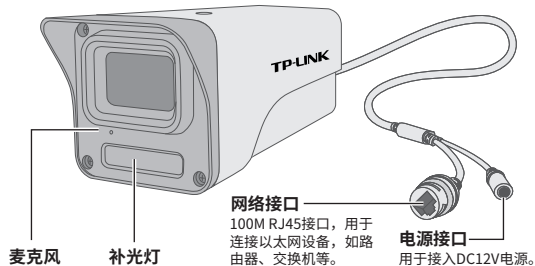

产品外观

Copyright © 2022 普联技术有限公司版权所有。

详细售后条款可扫描二维码了解。

TP-LINK产品售后服务承诺：一年保修。

产品合格证
已检验

部件名称	有毒有害物质或元素					
	铅(Pb)	汞(Hg)	镉(Cd)	六价铬(Cr(VI))	多溴联苯(PBB)	多溴二苯醚(PBDE)
主机和适配器	×	○	○	○	○	○
附件	○	○	○	○	○	○

本表格依据SJ/T 11364的规定编制。

○: 表示该有害物质在该部件所有均质材料中的含量均在GB/T 26572规定的限量要求以下。

×: 表示该有害物质至少在该部件的某一均质材料中的含量超出GB/T 26572规定的限量要求。(但该项目仅在库存或已加工产品中有少量应用，且按照计划正在进行环保切换，切换后将符合上述规定。)

10
此环保使用期限只适用于产品在用户手册所规定的条件下工作。

普联技术有限公司
TP-LINK TECHNOLOGIES CO., LTD.

物品清单：·一台网络摄像头·一组防水套件·一本快速安装指南
7103504959 REV1.0.1

TP-LINK®

快速安装指南
网络摄像机

请扫描上方二维码下载最新“TP-LINK物联”APP!
(仅中国大陆、港澳台地区可用)

“TP-LINK安防服务”微信公众号