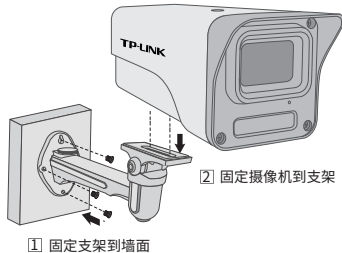

物品清单：·一台网络摄像头·一组防水套件·一本快速安装指南
7103504959 REV1.0.1

TP-LINK®

快速安装指南
网络摄像机

请扫描上方二维码下载最新“TP-LINK物联”APP!
(仅中国大陆、港澳台地区可用)

“TP-LINK安防服务”微信公众号

IPC配合NVR工作

按下图连接IPC和NVR，在NVR界面中添加IPC设备，即可正常使用。

*如果您已经设置过IPC的用户名或密码，在NVR界面中添加IPC设备时，还需输入对应的用户名和密码。

IPC配合局域网内电脑工作

通过局域网内电脑登录网络摄像机（IPC）的Web管理界面进行管理。

登录IPC的Web管理界面步骤如下：

- 1.设置电脑本地连接192.168.1.X ($2 \leq X \leq 254$ ，且 $X \neq 60$)
- 2.打开浏览器，在地址栏输入IPC默认管理地址**192.168.1.60**，回车；首次登录时，用户名默认为"admin"，密码可空置，可直接点击"登录"。
- 3.成功登录IPC的Web管理界面。

*首次登录后，建议先前往设置>>系统>>用户管理，设置管理员"admin"的密码。

使用 APP配置设备

用手机扫描二维码下载并安装“TP-LINK物联”APP，根据APP提示，完成用户注册。连接设备后，通过手机APP配置设备，实现实时预览和录像回放。

安装设备

本产品可安装在墙面上，参照示意图，将摄像机固定到已安装好的支架上，即完成安装。安装完成后，可根据实际需求调整摄像机镜头角度。

注意：

- 安装摄像机的天花板或墙面需要至少能承受3倍于支架和摄像机的总重。
- 本产品不提供支架，请自行购买。